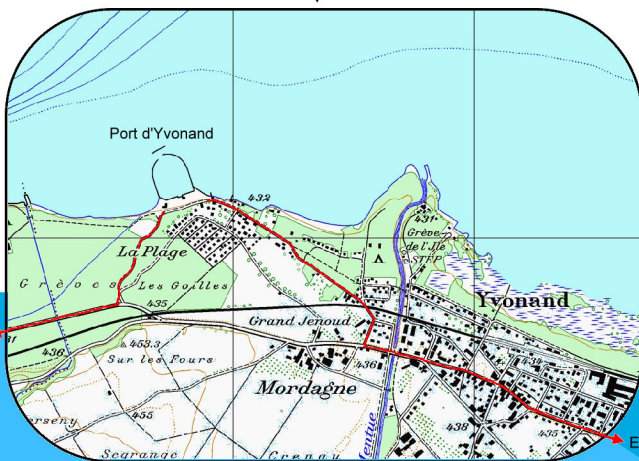

Plan de situation Port d'Yvonand Lageplan

DOLPHIN 81

ONE DESIGN

**Championnat de Suisse 2006
Schweizer Meisterschaft 2006**