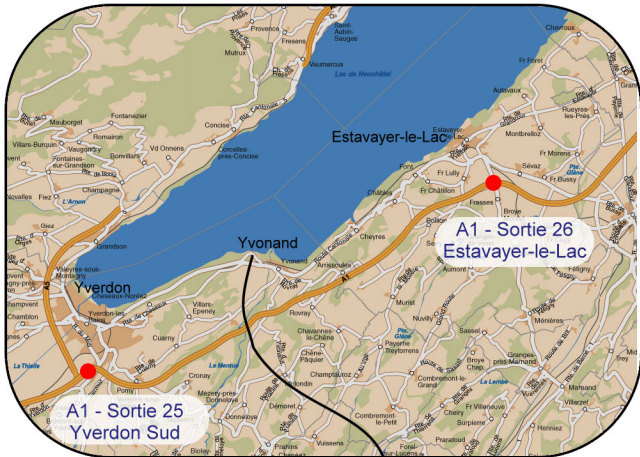

Plan de situation Port d'Yvonand Lageplan

DOLPHIN 81

ONE DESIGN

**Championnat de Suisse 2006
Schweizer Meisterschaft 2006**